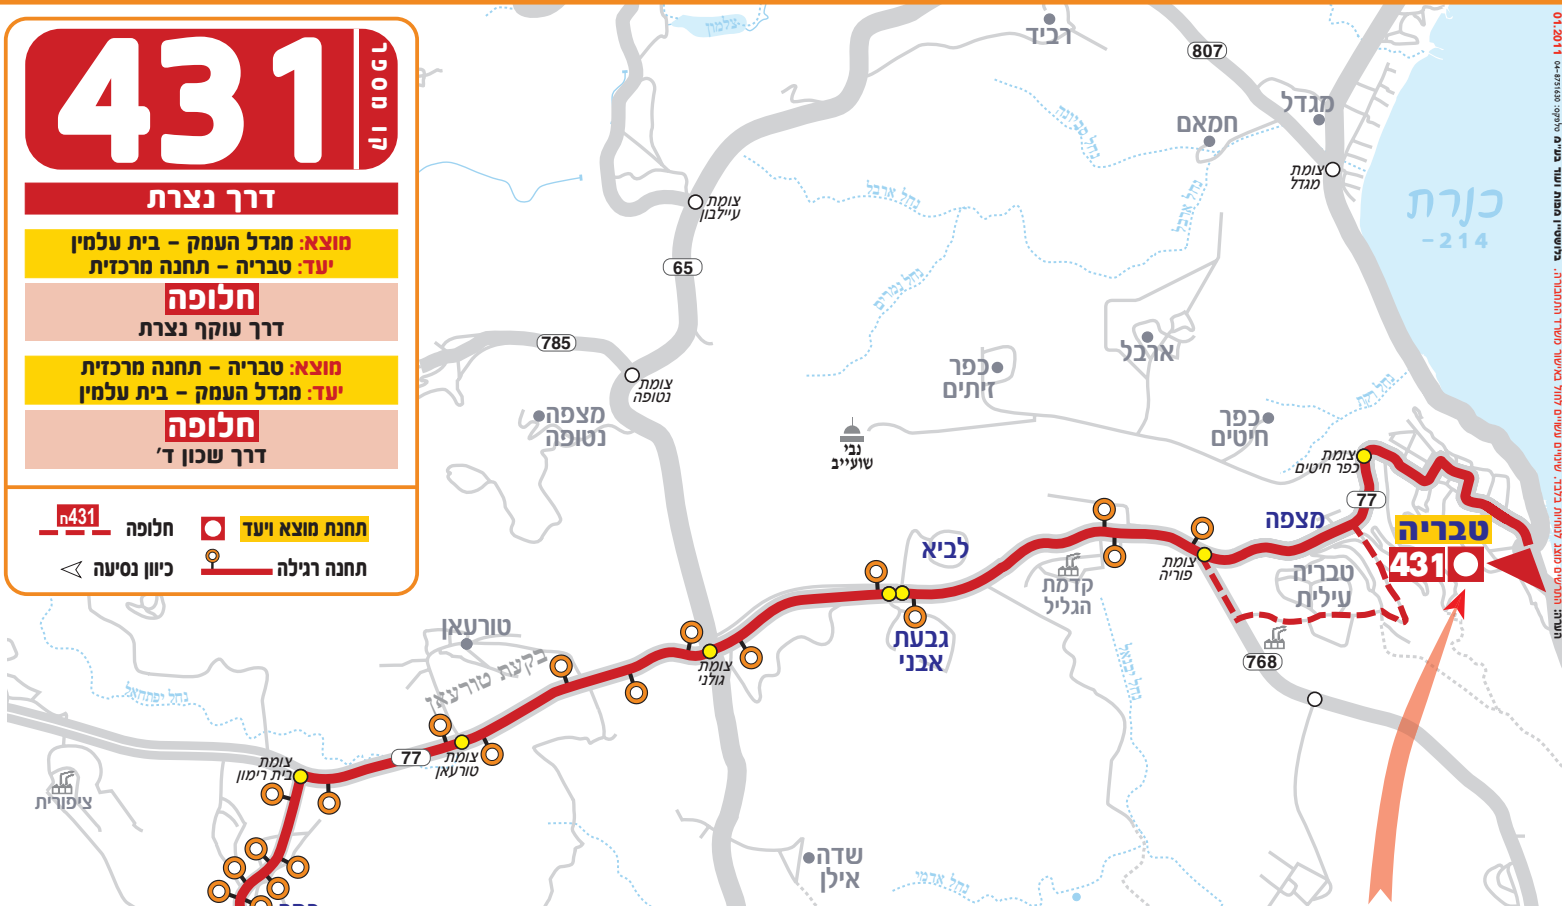

431

קו סוסטר

דרך נצרת

מוצא: מגדל העמק - בית עלמין
יעד: טבריה - תחנה מרכזית

חלופה

דרך עוקף נצרת

מוצא: טבריה - תחנה מרכזית
יעד: מגדל העמק - בית עלמין

חלופה

טבריה

431n

טבריה

טבריה

431n

431n

תחנה מרכזית