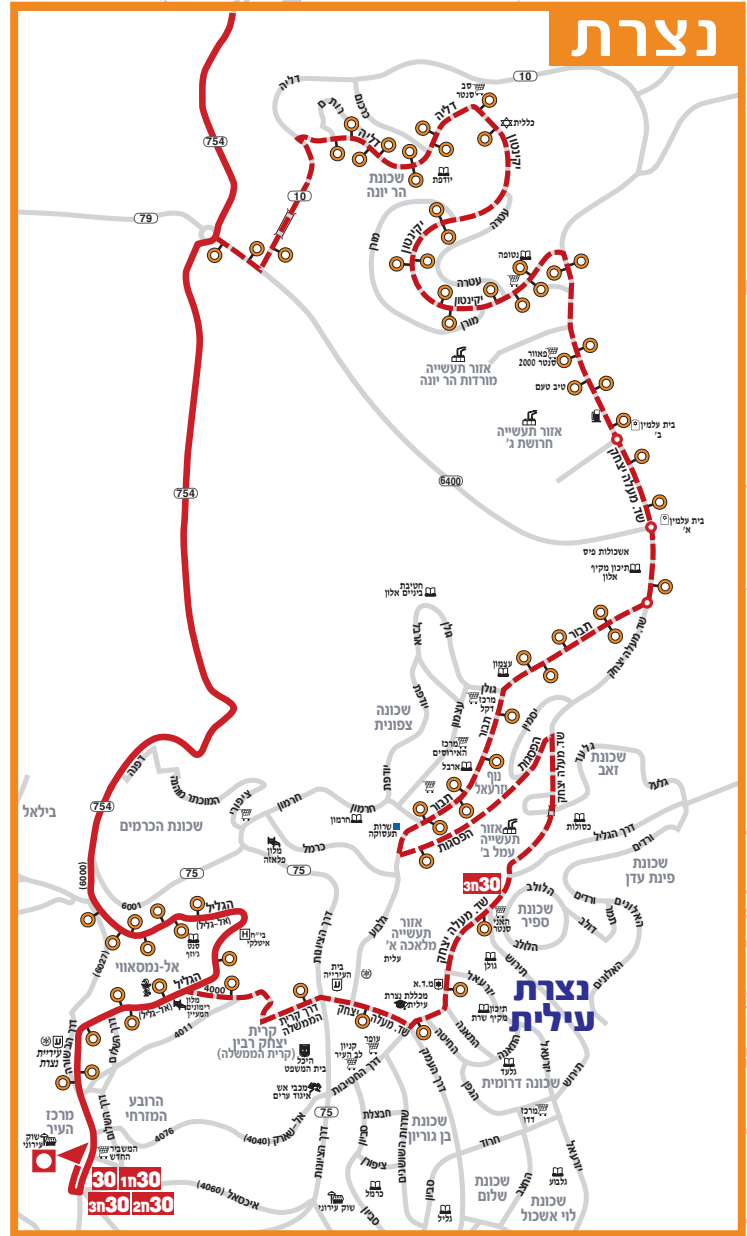

# נצרת

**30**  
 תחנת מוצא ויעד

**מוצא:** תחנה מרכזית נצרת  
**יעד:** מכללת בראודה כרמיאל

**מוצא:** מכללת בראודה כרמיאל  
**יעד:** תחנה סופית נצרת

■ תחנת מוצא ויעד  
● תחנה רגילה  
→ כיוון נסיעה  
— חלופה 30n